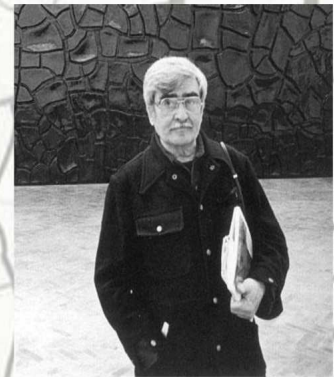

CENTRO SPERIMENTALE DI CINEMATOGRAFIA
SCUOLA NAZIONALE DI CINEMA - SEDE SICILIA

*Il Centro Sperimentale di Cinematografia
è lieto di invitare la S.V. all'anteprima di:*

ALBERTO BURRI, LA VITA NELL'ARTE

di

Davide Gambino e Dario Guarneri

*Burri aveva la forma mentis dello scienziato unita alla forza creativa dell'artista;
un'alchimista che sperimenta con la materia...*

Maurizio Calvesi

Il film contribuisce con efficacia a riportare la figura dell'artista contemporaneo Alberto Burri all'attenzione di un pubblico consapevole e curioso. Il documentario racconta l'autentico e singolare percorso del pittore e scultore umbro, autore del Grande Cretto di Gibellina, l'architettura/scultura che copre come un sudario la vecchia Gibellina, devastata dal terremoto del 1968.

Tale personalissima ricerca creativa conduce Alberto Burri a creare attraverso la distruzione. Attraverso la forza di un gesto lacerante, Burri ritraduce infatti la realtà in una nuova armonia. Ogni suo viaggio nella materia porta con sé le lacerazioni dell'esistenza. Di una vita che dagli studi medici, passando per il campo di prigionia in Texas come prigioniero di guerra, giunge al palcoscenico dell'arte del secondo dopoguerra. Una vita che il maestro umbro deposita nell'arte con un totale transfert identitario. Il documentario racconta tale parabola mostrando come le sue opere escano pian piano dal formato del quadro per giungere al grande cretto di Gibellina, sua magniloquente e silente opera testamentaria.